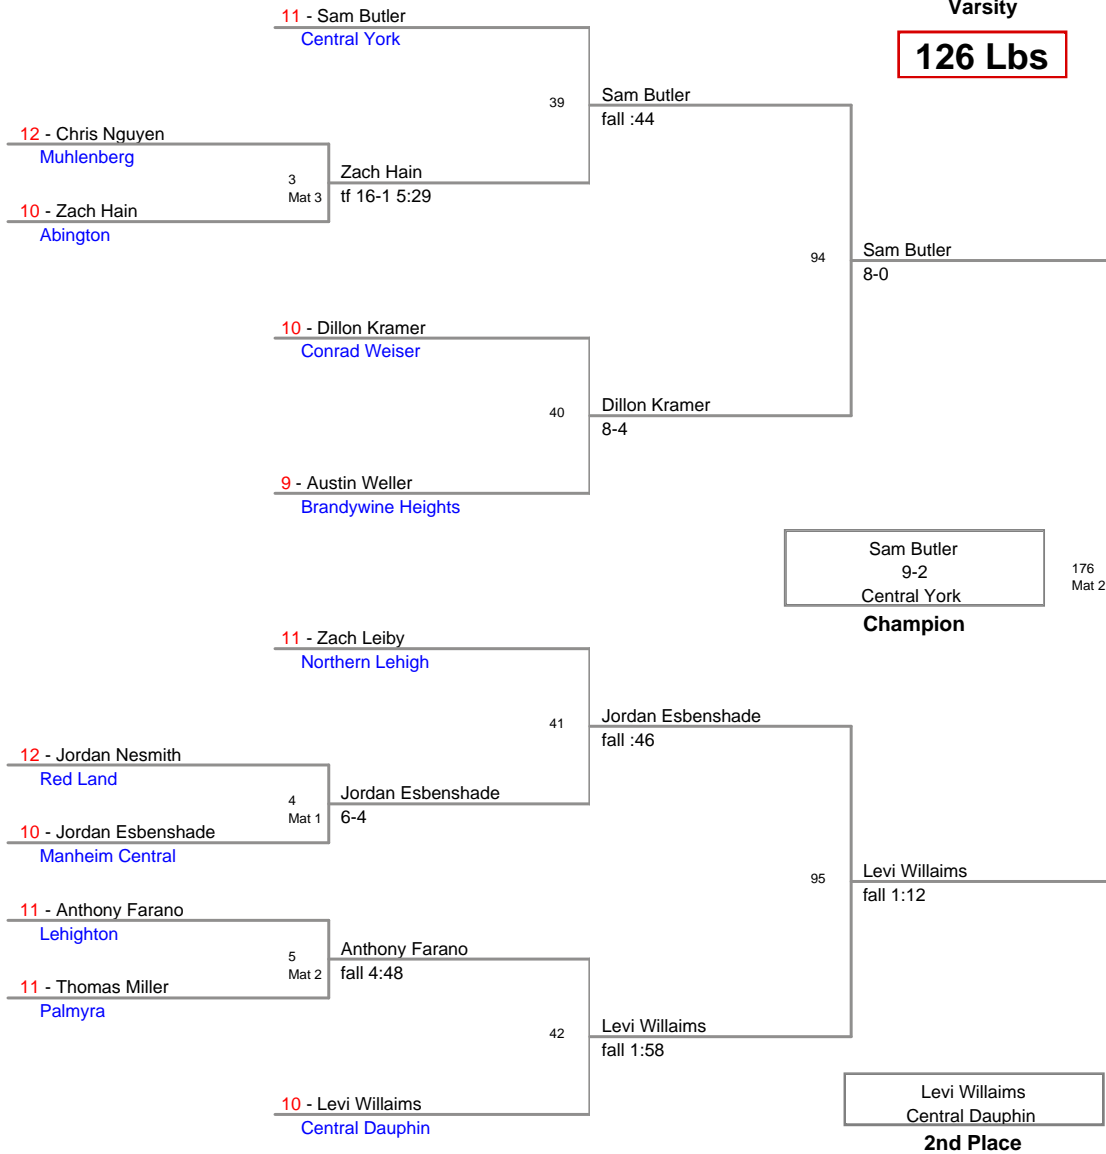

**Bullet Invitational
Varsity**

106 Lbs

**Bullet Invitational
Varsity**

113 Lbs

**Bullet Invitational
Varsity**

120 Lbs

**Bullet Invitational
Varsity**

126 Lbs

**Bullet Invitational
Varsity**

132 Lbs

**Bullet Invitational
Varsity**

138 Lbs

**Bullet Invitational
Varsity**

145 Lbs

**Bullet Invitational
Varsity**

152 Lbs

**Bullet Invitational
Varsity**

160 Lbs

**Bullet Invitational
Varsity**

170 Lbs

**Bullet Invitational
Varsity**

182 Lbs

**Bullet Invitational
Varsity**

195 Lbs