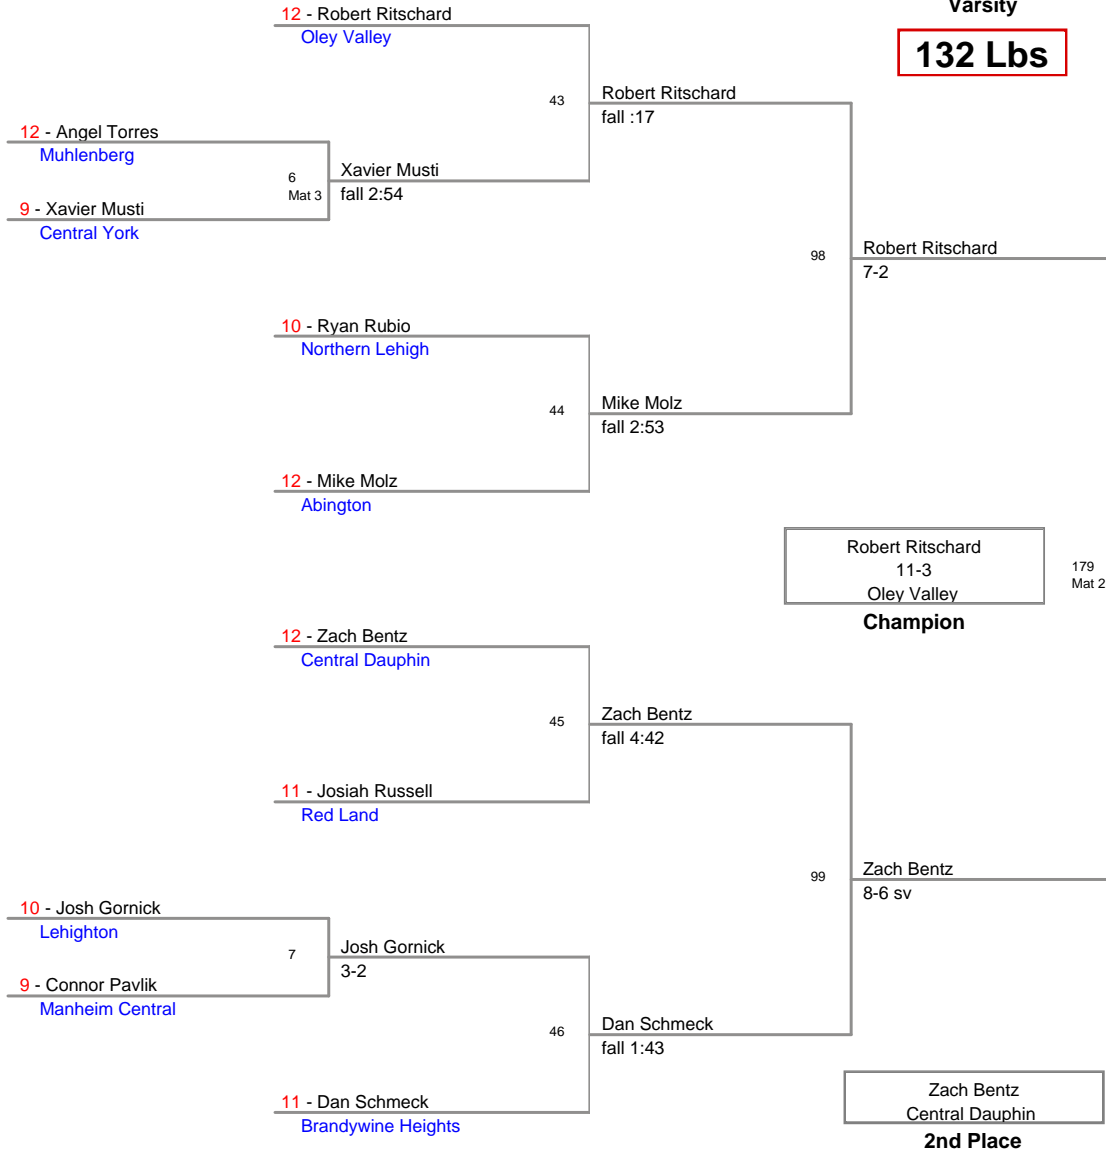

**Bullet Invitational
Varsity**

106 Lbs

**Bullet Invitational
Varsity**

113 Lbs

**Bullet Invitational
Varsity**

120 Lbs

**Bullet Invitational
Varsity**

126 Lbs

**Bullet Invitational
Varsity**

132 Lbs

**Bullet Invitational
Varsity**

138 Lbs

**Bullet Invitational
Varsity**

145 Lbs

**Bullet Invitational
Varsity**

152 Lbs

**Bullet Invitational
Varsity**

160 Lbs

**Bullet Invitational
Varsity**

170 Lbs

**Bullet Invitational
Varsity**

182 Lbs

**Bullet Invitational
Varsity**

195 Lbs