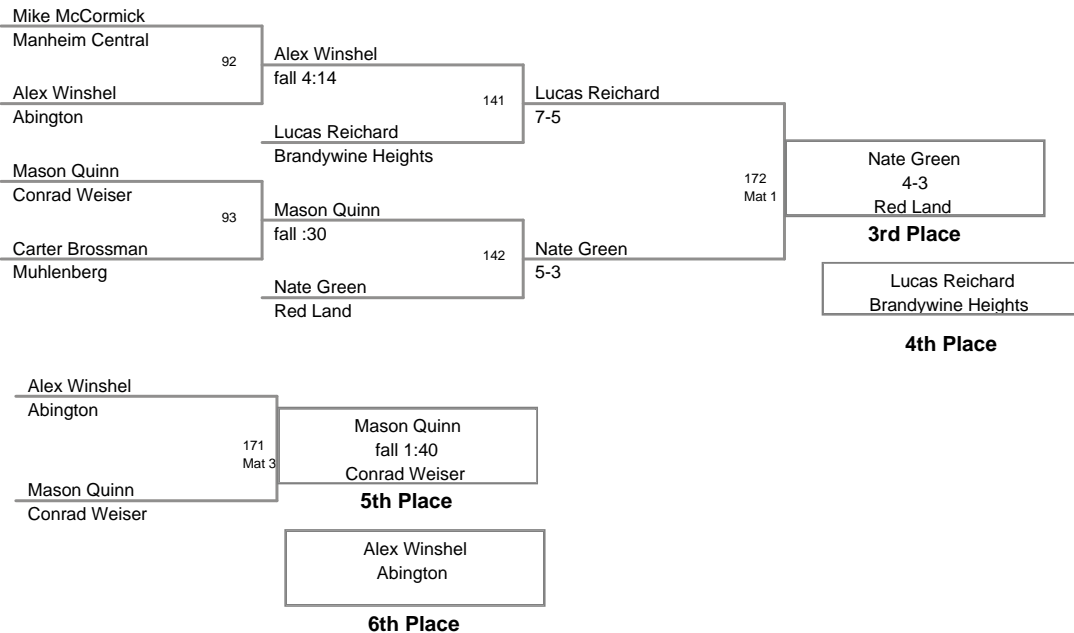

**Bullet Invitational
Varsity**

106 Lbs

**Bullet Invitational
Varsity**

113 Lbs

**Bullet Invitational
Varsity**

120 Lbs

**Bullet Invitational
Varsity**

126 Lbs