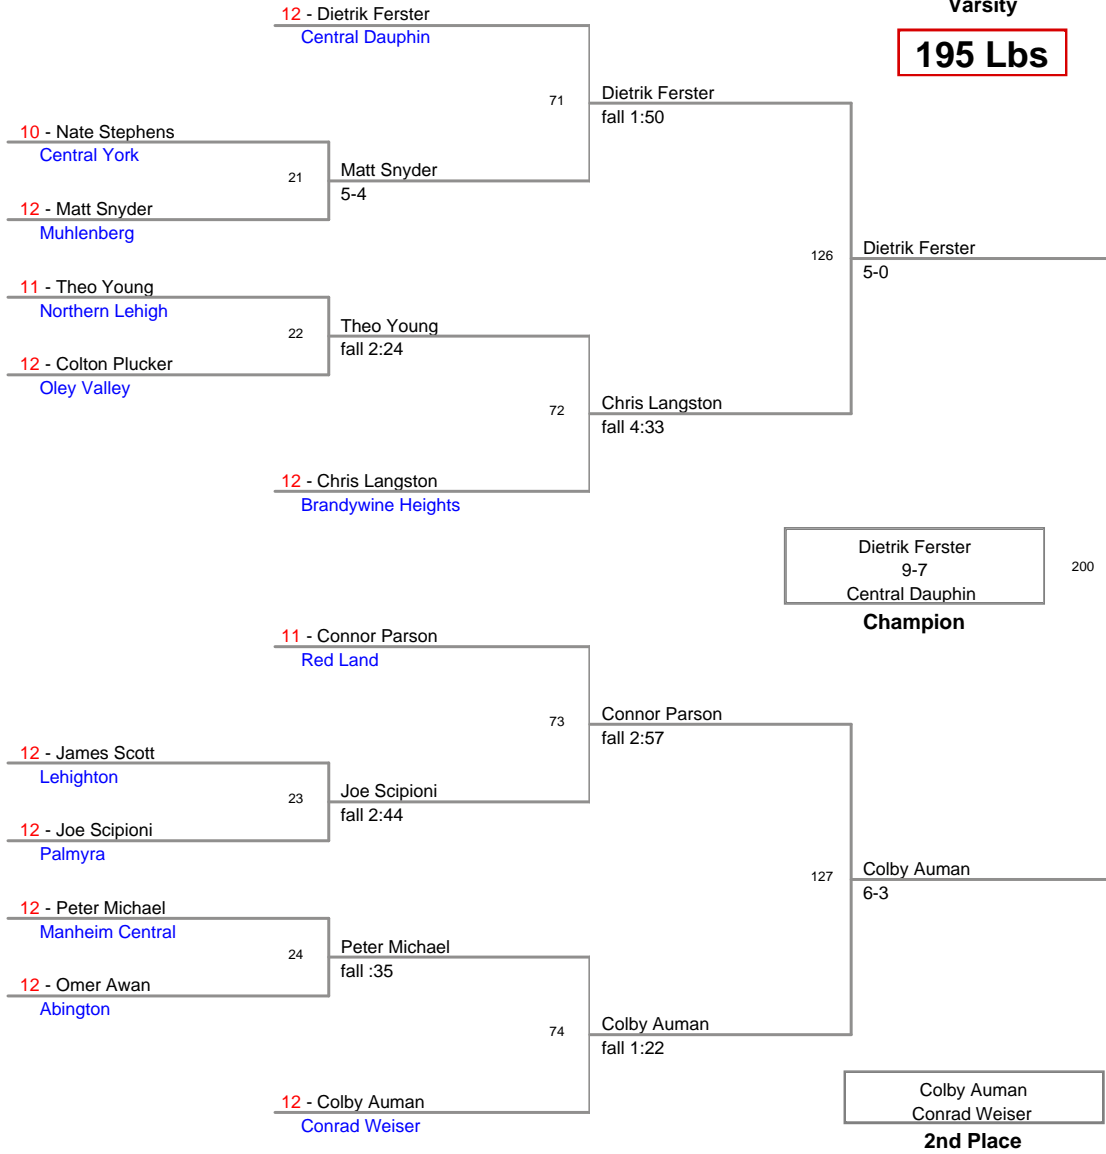

**Bullet Invitational
Varsity**

160 Lbs

**Bullet Invitational
Varsity**

170 Lbs

**Bullet Invitational
Varsity**

182 Lbs

**Bullet Invitational
Varsity**

195 Lbs