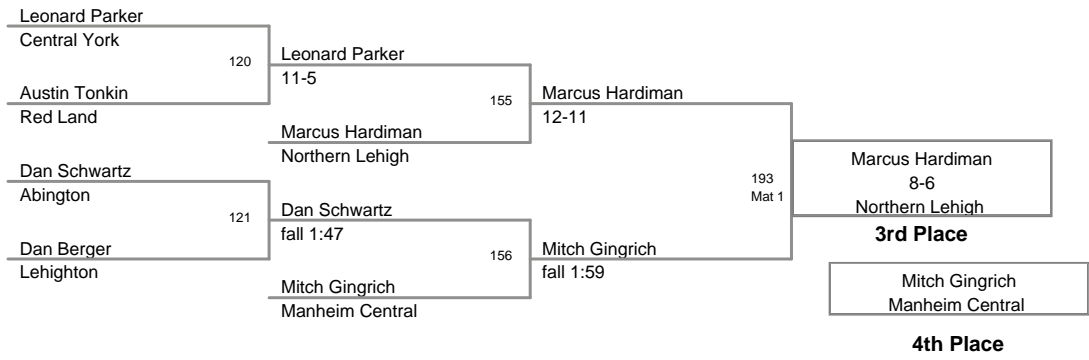

**Bullet Invitational
Varsity**

132 Lbs

**Bullet Invitational
Varsity**

138 Lbs

**Bullet Invitational
Varsity**

145 Lbs

**Bullet Invitational
Varsity**

152 Lbs

**Bullet Invitational
Varsity**

160 Lbs

**Bullet Invitational
Varsity**

170 Lbs

**Bullet Invitational
Varsity**

182 Lbs

**Bullet Invitational
Varsity**

195 Lbs