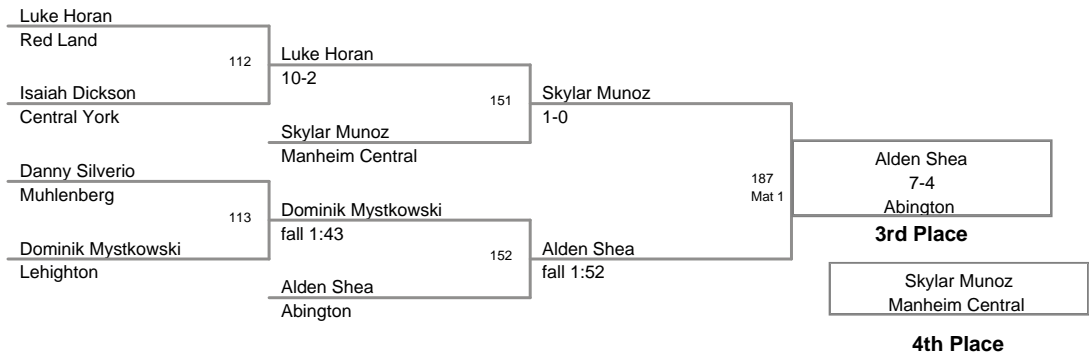

**Bullet Invitational
Varsity**

106 Lbs

**Bullet Invitational
Varsity**

113 Lbs

**Bullet Invitational
Varsity**

120 Lbs

**Bullet Invitational
Varsity**

126 Lbs

**Bullet Invitational
Varsity**

132 Lbs

**Bullet Invitational
Varsity**

138 Lbs

**Bullet Invitational
Varsity**

145 Lbs

**Bullet Invitational
Varsity**

152 Lbs

**Bullet Invitational
Varsity**

160 Lbs

**Bullet Invitational
Varsity**

170 Lbs

**Bullet Invitational
Varsity**

182 Lbs

**Bullet Invitational
Varsity**

195 Lbs