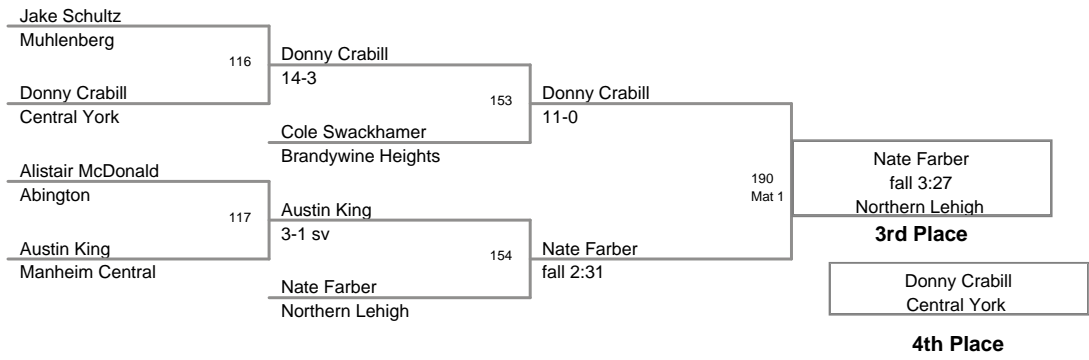

**Bullet Invitational
Varsity**

106 Lbs

**Bullet Invitational
Varsity**

113 Lbs

**Bullet Invitational
Varsity**

120 Lbs

**Bullet Invitational
Varsity**

126 Lbs

**Bullet Invitational
Varsity**

132 Lbs

**Bullet Invitational
Varsity**

138 Lbs

**Bullet Invitational
Varsity**

145 Lbs

**Bullet Invitational
Varsity**

152 Lbs

**Bullet Invitational
Varsity**

160 Lbs

**Bullet Invitational
Varsity**

170 Lbs

**Bullet Invitational
Varsity**

182 Lbs

**Bullet Invitational
Varsity**

195 Lbs