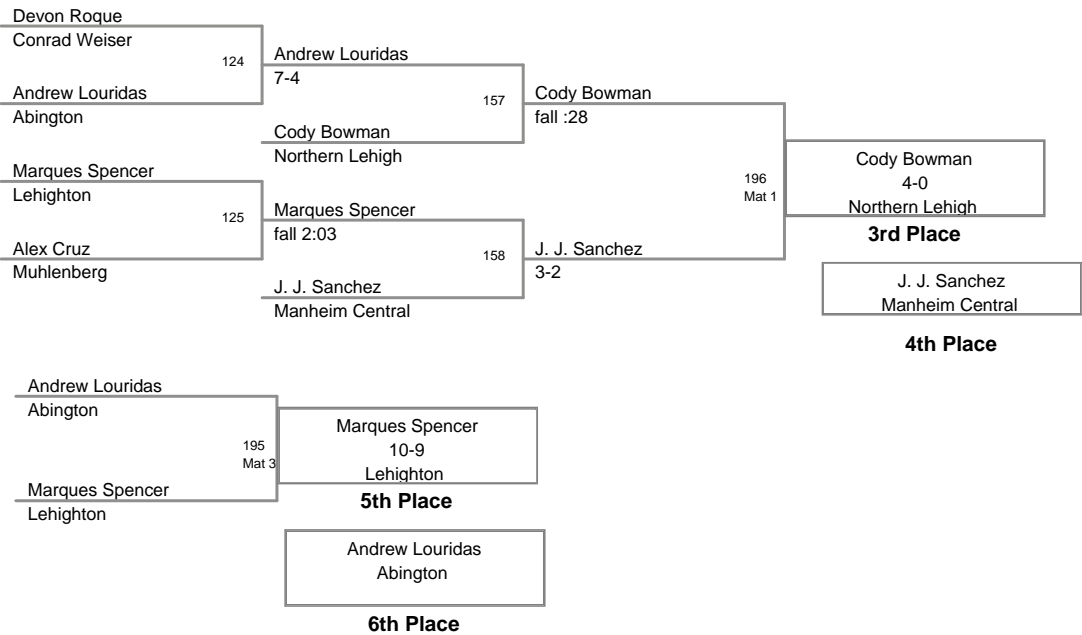

**Bullet Invitational
Varsity**

160 Lbs

**Bullet Invitational
Varsity**

170 Lbs

**Bullet Invitational
Varsity**

182 Lbs

**Bullet Invitational
Varsity**

195 Lbs