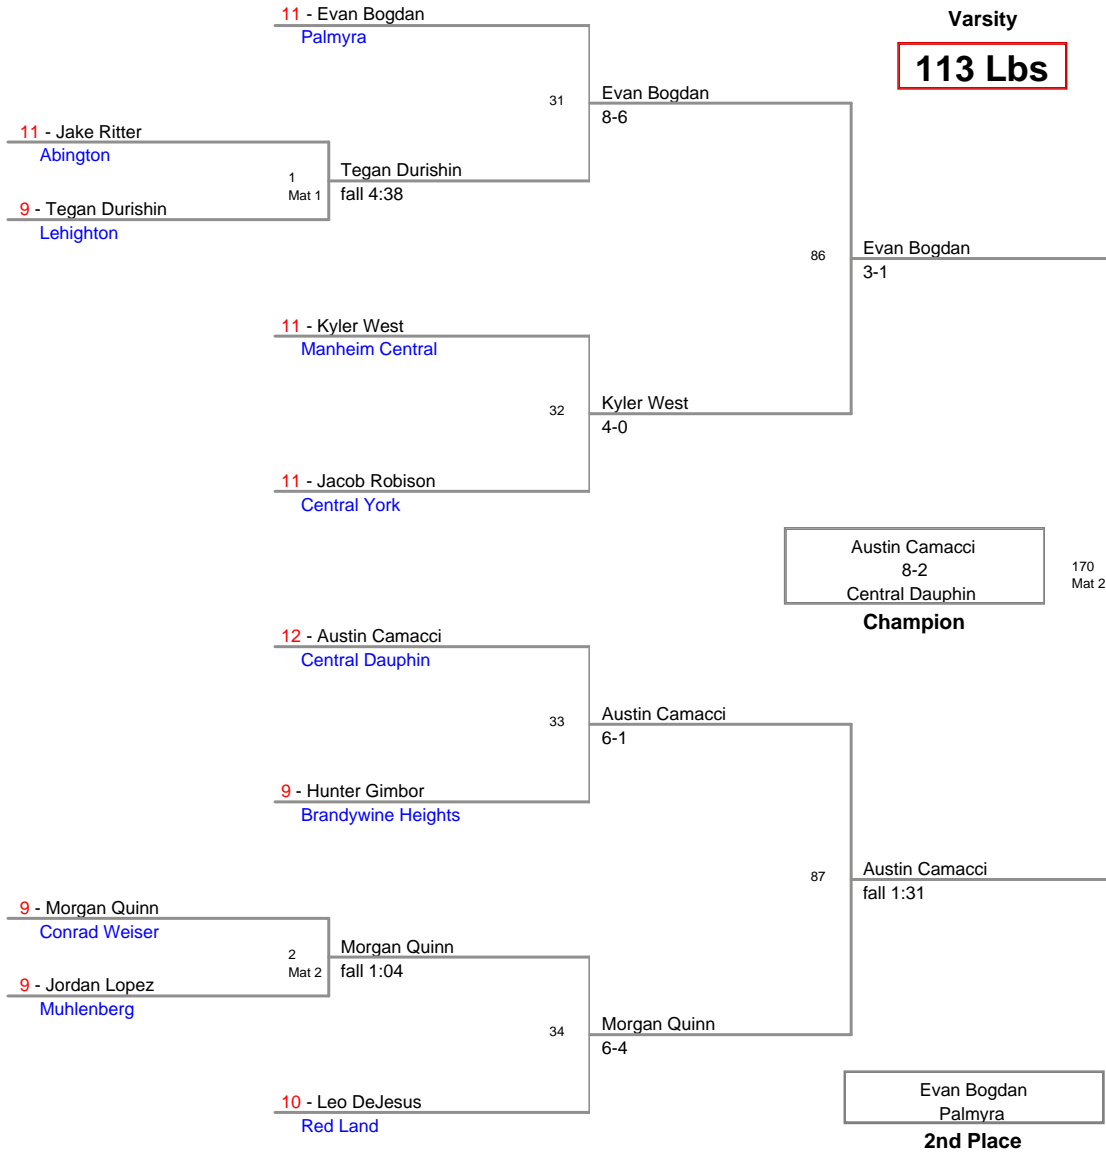

**Bullet Invitational
Varsity**

106 Lbs

**Bullet Invitational
Varsity**

113 Lbs

**Bullet Invitational
Varsity**

120 Lbs

**Bullet Invitational
Varsity**

126 Lbs

**Bullet Invitational
Varsity**

132 Lbs

**Bullet Invitational
Varsity**

138 Lbs

**Bullet Invitational
Varsity**

145 Lbs

**Bullet Invitational
Varsity**

152 Lbs

**Bullet Invitational
Varsity**

160 Lbs

**Bullet Invitational
Varsity**

170 Lbs

**Bullet Invitational
Varsity**

182 Lbs

**Bullet Invitational
Varsity**

195 Lbs