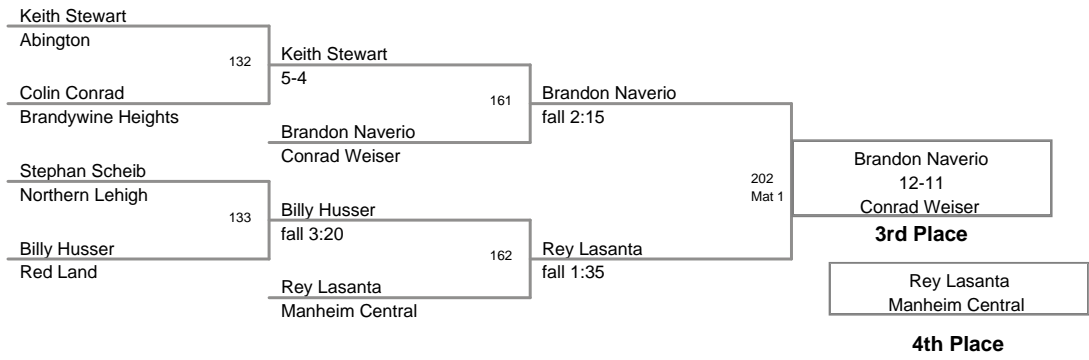

**Bullet Invitational
Varsity**

220 Lbs