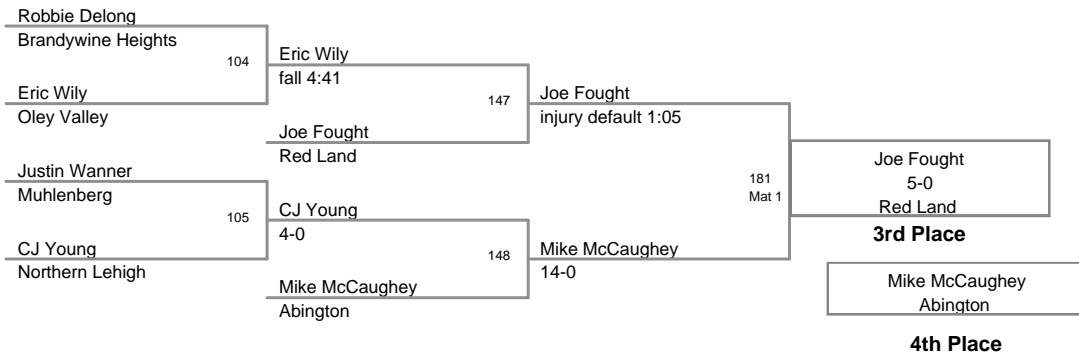

**Bullet Invitational
Varsity**

138 Lbs