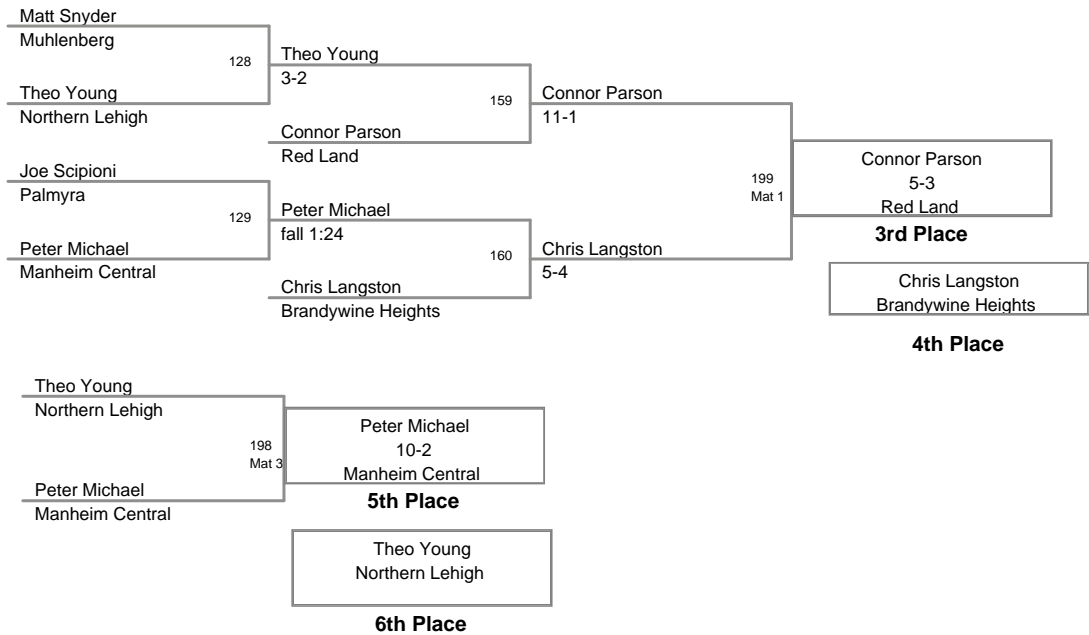

**Bullet Invitational
Varsity**

160 Lbs

**Bullet Invitational
Varsity**

170 Lbs

**Bullet Invitational
Varsity**

182 Lbs

**Bullet Invitational
Varsity**

195 Lbs