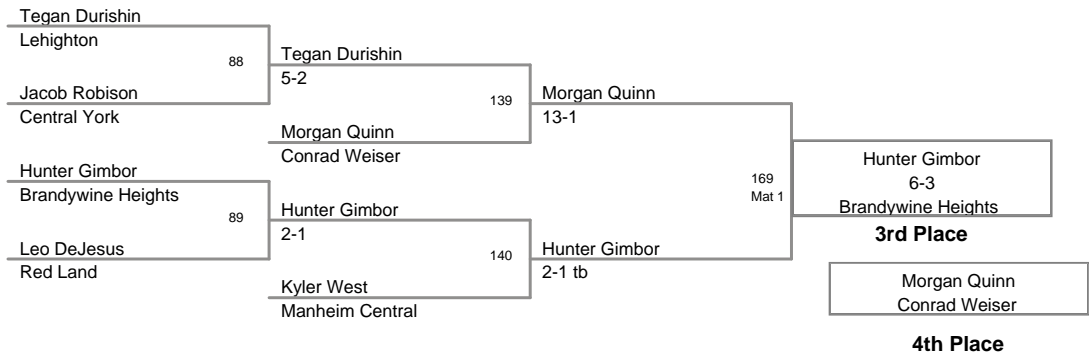

**Bullet Invitational
Varsity**

106 Lbs

**Bullet Invitational
Varsity**

113 Lbs

**Bullet Invitational
Varsity**

120 Lbs

**Bullet Invitational
Varsity**

126 Lbs

**Bullet Invitational
Varsity**

132 Lbs

**Bullet Invitational
Varsity**

138 Lbs

**Bullet Invitational
Varsity**

145 Lbs

**Bullet Invitational
Varsity**

152 Lbs