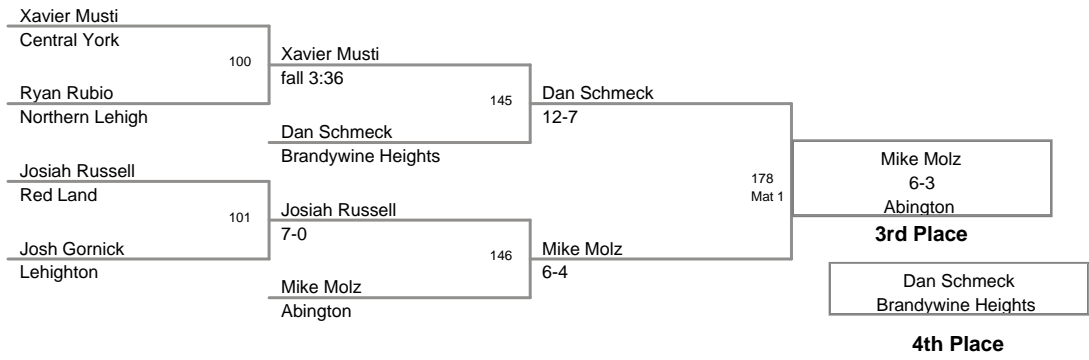

**Bullet Invitational
Varsity**

106 Lbs

**Bullet Invitational
Varsity**

113 Lbs

**Bullet Invitational
Varsity**

120 Lbs

**Bullet Invitational
Varsity**

126 Lbs

**Bullet Invitational
Varsity**

132 Lbs

**Bullet Invitational
Varsity**

138 Lbs

**Bullet Invitational
Varsity**

145 Lbs

**Bullet Invitational
Varsity**

152 Lbs