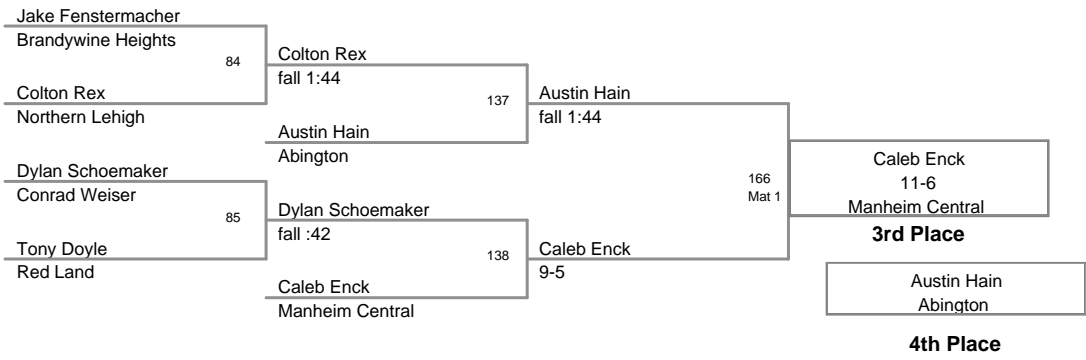

**Bullet Invitational
Varsity**

106 Lbs

**Bullet Invitational
Varsity**

113 Lbs

**Bullet Invitational
Varsity**

120 Lbs

**Bullet Invitational
Varsity**

126 Lbs

**Bullet Invitational
Varsity**

132 Lbs

**Bullet Invitational
Varsity**

138 Lbs

**Bullet Invitational
Varsity**

145 Lbs

**Bullet Invitational
Varsity**

152 Lbs