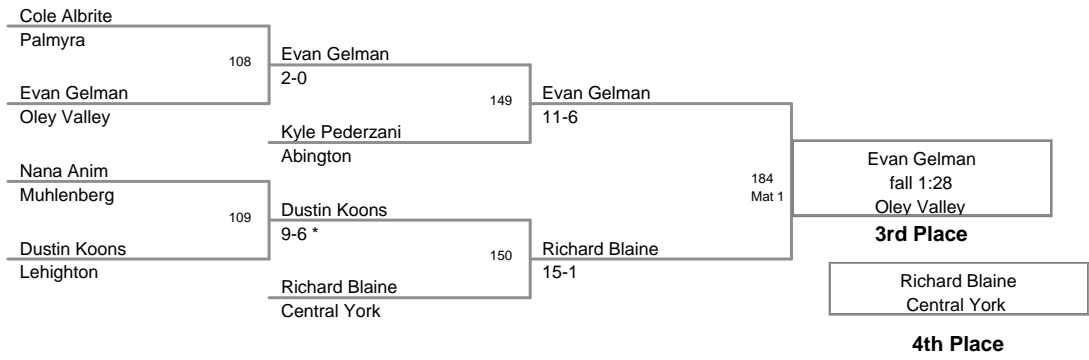

**Bullet Invitational
Varsity**

132 Lbs

**Bullet Invitational
Varsity**

138 Lbs

**Bullet Invitational
Varsity**

145 Lbs

**Bullet Invitational
Varsity**

152 Lbs

**Bullet Invitational
Varsity**

160 Lbs

**Bullet Invitational
Varsity**

170 Lbs

**Bullet Invitational
Varsity**

182 Lbs

**Bullet Invitational
Varsity**

195 Lbs