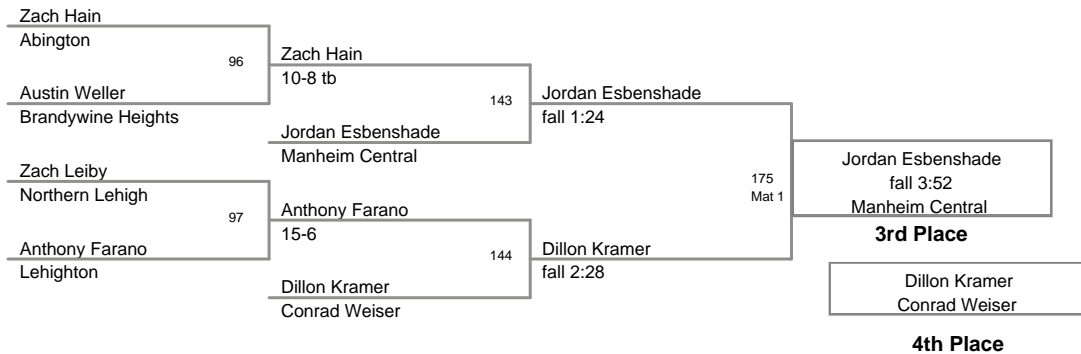

**Bullet Invitational
Varsity**

106 Lbs

**Bullet Invitational
Varsity**

113 Lbs

**Bullet Invitational
Varsity**

120 Lbs

**Bullet Invitational
Varsity**

126 Lbs

**Bullet Invitational
Varsity**

132 Lbs

**Bullet Invitational
Varsity**

138 Lbs

**Bullet Invitational
Varsity**

145 Lbs

**Bullet Invitational
Varsity**

152 Lbs